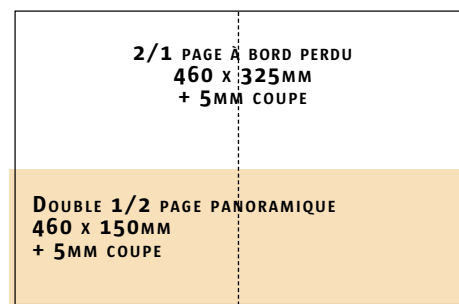

EDITION NL	2014-1	2014-2	2014-3	2014-4	2014-5	2014-6	2014-7	2014-8	2014-9	2014-10	2014-11
RÉSERVATIONS ET MATÉRIEL :	13 dec.13	29 janvier	21 février	14 mars	11 avril	16 mai	11 juillet	13 août	12 sept.	17 oct.	14 nov.
EXPÉDITION :	16 janvier	14 février	14 mars	9 avril	13 mai	13 juin	1 août	3 sept.	6 octobre	12 nov.	3 décembre

SPÉCIFICATIONS TECHNIQUES

PROCÉDÉ D'IMPRESSION : offset

FORMAT :

230 mm largeur x 325 mm hauteur

DIMENSIONS DES ANNONCES :

MATÉRIEL À FOURNIR

Quoi ?

- Chaque annonce prête pour insertion peut être livrée en format PDF (haute résolution, les polices utilisées incluses)
- Nous pouvons réaliser la mise en pages pour vous.
Livrez votre texte en format Word et les photos et logos à une résolution de 300 dpi en format TIF, JPG ou EPS.
Pour 1/4 page : 80 € • 1/2 page : 115 € • 1/1 page : 150 €